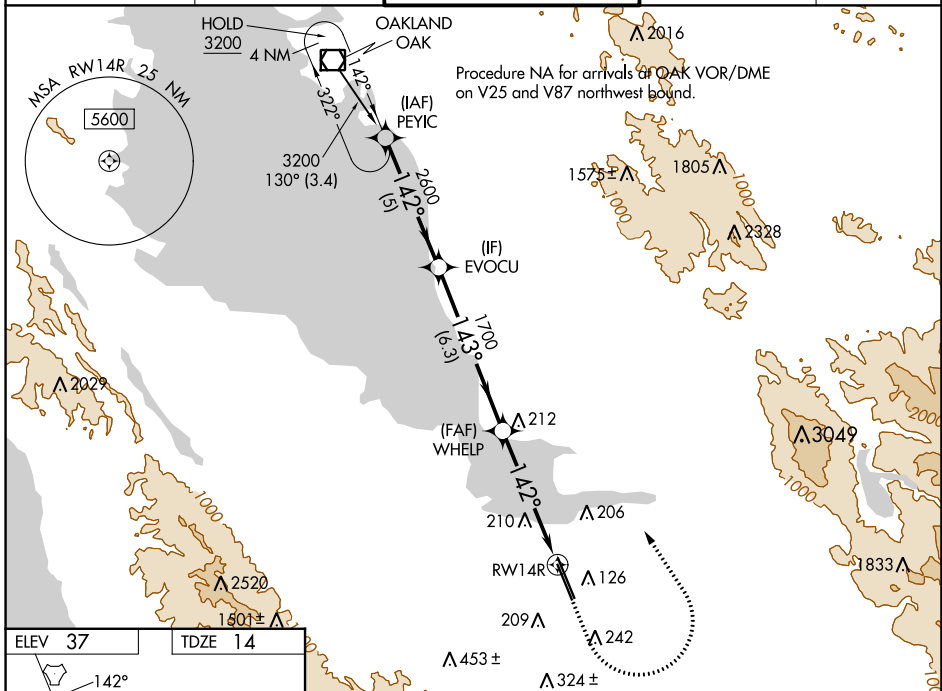

WAAS CH 81942 W14B	APP CRS 142°	Rwy Idg TDZE Apt Elev	8121 14 37
--	------------------------	-----------------------------	---------------------------------------

RNAV (GPS) RWY 14R

MOFFETT FEDERAL AIRFIELD (NUQ)

RNP APCH.		MOFFETT TOWER ★		GND CON		CLNC DEL	
For uncompensated Baro-VNAV systems, LNAV/VNAV NA below 0°C or above 54°C.		119.55 (CTAF) 259.65		121.85 278.95		296.75	

ATIS 124.175 283.0	NORCAL APP CON 120.1 290.25	MOFFETT TOWER ★ 119.55 (CTAF) 259.65	GND CON 121.85 278.95	CLNC DEL 296.75
------------------------------	---------------------------------------	--	---------------------------------	---------------------------

CATEGORY	A	B	C	D
LPV DA	264- ³ / ₄		250 (300- ³ / ₄)	
LNAV/VNAV DA	364-1		350 (400-1)	
LNAV MDA	460-1 446 (500-1)		460- ¹ / ₈ 446 (500- ¹ / ₈)	
<input checked="" type="checkbox"/> CIRCLING	540-1 503 (600-1)	600-1 563 (600-1)	620- ¹ / ₂ 583 (600- ¹ / ₂)	780- ² / ₄ 743 (800- ² / ₄)

SW-2, 22 FEB 2024 to 21 MAR 2024

SW-2, 22 FEB 2024 to 21 MAR 2024