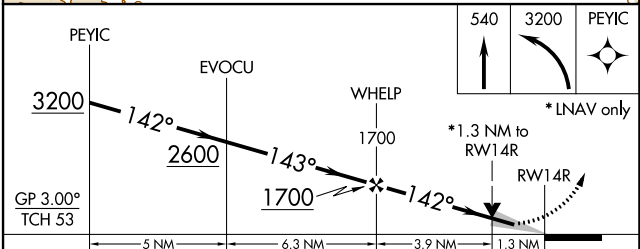

WAAS CH 81942 W14B	APP CRS 142°	Rwy Idg TDZE Apt Elev	8121 14 37
--	------------------------	-----------------------------	---------------------------------------

RNAV (GPS) RWY 14R

MOFFETT FEDERAL AIRFIELD (NUQ)

RNP APCH.		MOFFETT TOWER ★		GND CON		CLNC DEL	
For uncompensated Baro-VNAV systems, LNAV/VNAV NA below 0°C or above 54°C.		119.55 (CTAF) 259.65		121.85 278.95		296.75	

ATIS 124.175 283.0	NORCAL APP CON 120.1 290.25	MOFFETT TOWER ★ 119.55 (CTAF) 259.65	GND CON 121.85 278.95	CLNC DEL 296.75
------------------------------	---------------------------------------	--	---------------------------------	---------------------------

CATEGORY	A	B	C	D
LPV DA	264- ³ / ₄		250 (300- ³ / ₄)	
LNAV/VNAV DA	364-1		350 (400-1)	
LNAV MDA	460-1 446 (500-1)		460- ¹ / ₈ 446 (500- ¹ / ₈)	
<input checked="" type="checkbox"/> CIRCLING	540-1 503 (600-1)	600-1 563 (600-1)	620- ¹ / ₂ 583 (600- ¹ / ₂)	780- ² / ₄ 743 (800- ² / ₄)