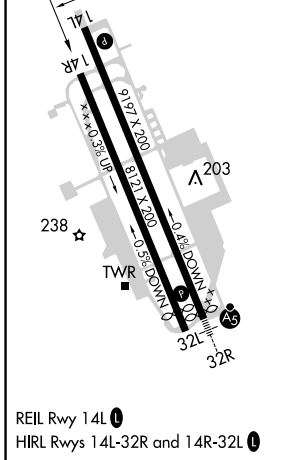

WAAS CH 81942 W14B	APP CRS 142°	Rwy Idg TDZE Apt Elev	8121 14 37
--	------------------------	-----------------------------	---------------------------------------

RNAV (GPS) RWY 14R

MOFFETT FEDERAL AIRFIELD (NUQ)

RNP APCH.		MOFFETT TOWER ★		GND CON		CLNC DEL	
For uncompensated Baro-VNAV systems, LNAV/VNAV NA below 0°C or above 54°C.		119.55 (CTAF) 259.65		121.85 278.95		296.75	

ATIS 124.175 283.0	NORCAL APP CON 120.1 290.25	MOFFETT TOWER ★ 119.55 (CTAF) 259.65	GND CON 121.85 278.95	CLNC DEL 296.75
------------------------------	---------------------------------------	--	---------------------------------	---------------------------

CATEGORY	A	B	C	D
LPV DA	264- ³ / ₄		250 (300- ³ / ₄)	
LNAV/VNAV DA	364-1		350 (400-1)	
LNAV MDA	460-1 446 (500-1)		460- ¹ / ₈ 446 (500- ¹ / ₈)	
<input checked="" type="checkbox"/> CIRCLING	540-1 503 (600-1)	600-1 563 (600-1)	620- ¹ / ₂ 583 (600- ¹ / ₂)	780- ² / ₄ 743 (800- ² / ₄)